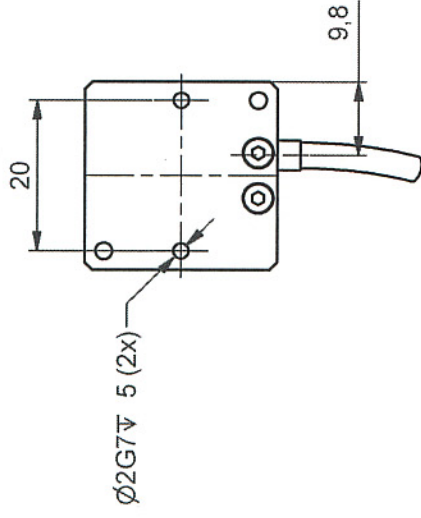

top

bottom

Cable 1m  
Connector LEMO 2 pins

part.-no.	T-101-00	part.-name	PX 38
file name	PT10100	OK: date/sign.	05. JUNI 2008
	scale	customers drawing	
	1.1	piezosystem jena	

**ORIGINAL**