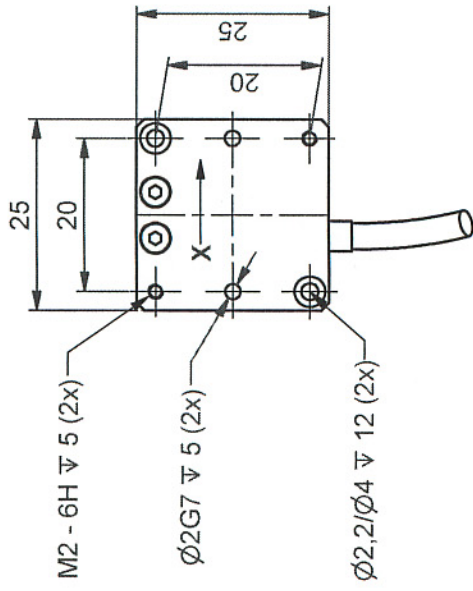

top

bottom

Cable 1m  
Connector LEMO 2 pins

part.-no.	T-101-00	part.-name	PX 38
file name	PT10100	OK: date/sign.	05. JUNI 2008
	scale	customers drawing	
	1.1	piezosystem jena	

**ORIGINAL**