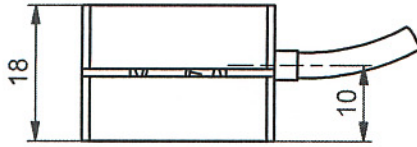

top

bottom

Cable 1m  
Connector LEMO 2 pins

part.-no.	T-101-00	part.-name	PX 38
file name	PT10100	OK: date/sign.	05. JUNI 2008
	scale	customers drawing	
	1.1	piezosystem jena	

**ORIGINAL**